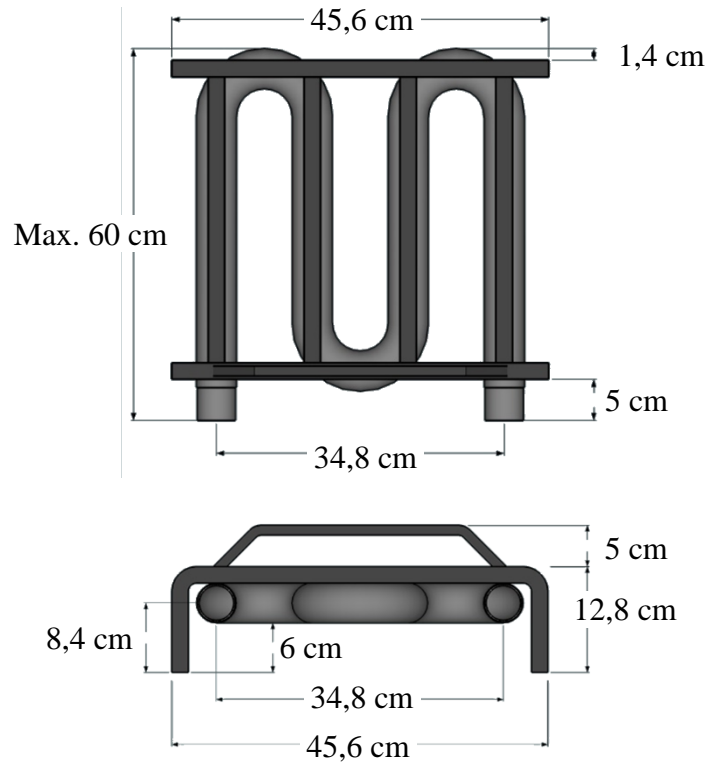

ESQUEMAS CON MEDIDAS DE RECUPERADOR DE CALOR SIERRA 3 CURVAS FORMATO 2 - ENTRADA Y SALIDA TRASERA

CHIMENEAS SIERRA

Polig. Juncaril – C/ Almuñecar – Parc. R – 50 – Albolote – Granada – Telf. : 958 465967
www.chimeneassierra.es E-mail: chimeneassierra@chimeneassierra.es

ESQUEMAS CON MEDIDAS DE RECUPERADOR DE CALOR SIERRA 3 CURVAS FORMATO 3 - ENTRADA Y SALIDA EN LATERALES DELANTEROS

ESQUEMAS CON MEDIDAS DE RECUPERADOR DE CALOR SIERRA 3 CURVAS FORMATO 4 - ENTRADA Y SALIDA EN LATERALES TRASEROS