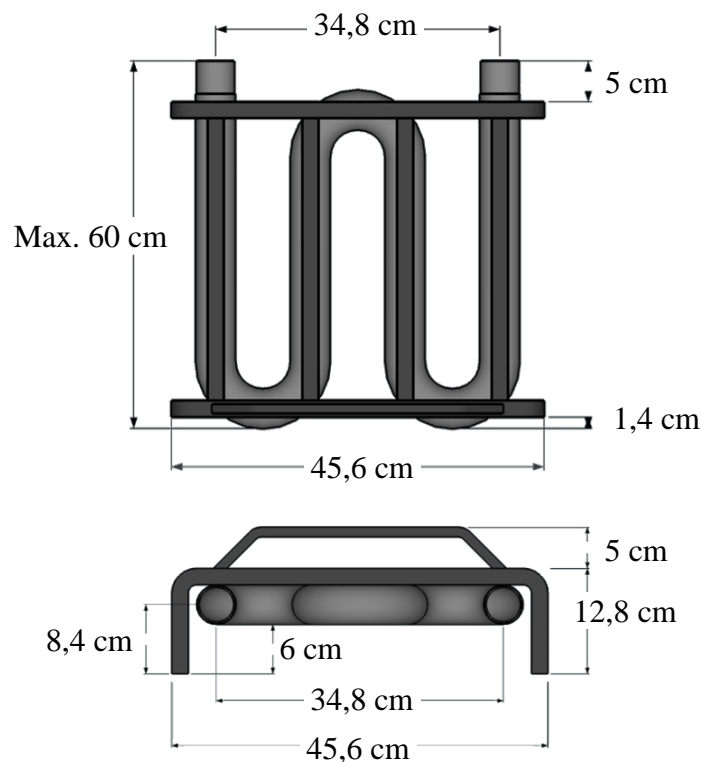

ESQUEMAS CON MEDIDAS DE RECUPERADOR DE CALOR SIERRA 3 CURVAS FORMATO 2 - ENTRADA Y SALIDA TRASERA

CHIMENEAS SIERRA

Polig. Juncaril – C/ Almuñecar – Parc. R – 50 – Albolote – Granada – Telf. : 958 465967
www.chimeneassierra.es E-mail: chimeneassierra@chimeneassierra.es

ESQUEMAS CON MEDIDAS DE RECUPERADOR DE CALOR SIERRA 3 CURVAS FORMATO 3 - ENTRADA Y SALIDA EN LATERALES DELANTEROS

ESQUEMAS CON MEDIDAS DE RECUPERADOR DE CALOR SIERRA 3 CURVAS FORMATO 4 - ENTRADA Y SALIDA EN LATERALES TRASEROS