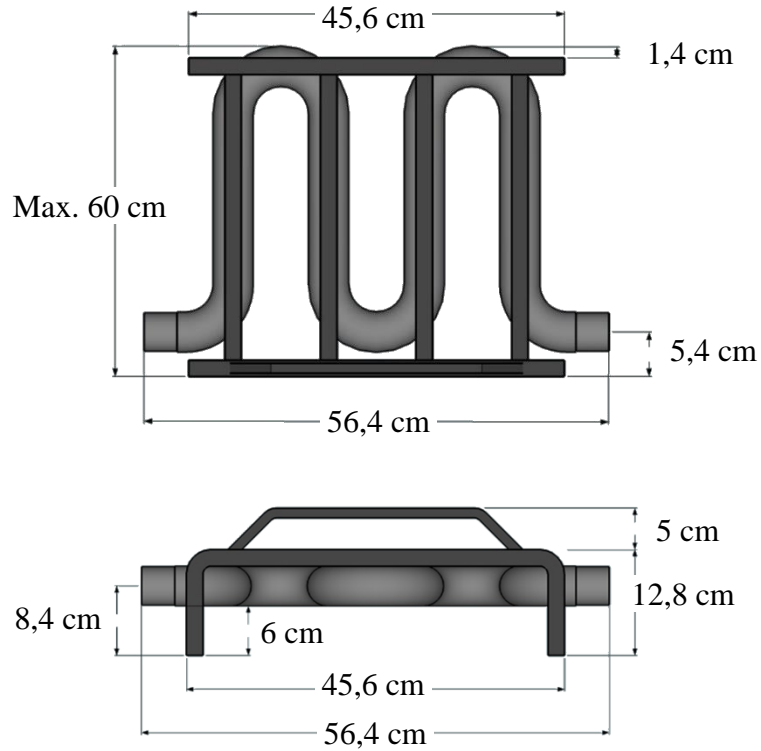

ESQUEMAS CON MEDIDAS DE RECUPERADOR DE CALOR SIERRA 3 CURVAS FORMATO 2 - ENTRADA Y SALIDA TRASERA

CHIMENEAS SIERRA

Polig. Juncaril – C/ Almuñecar – Parc. R – 50 – Albolote – Granada – Telf. : 958 465967
www.chimeneassierra.es E-mail: chimeneassierra@chimeneassierra.es

ESQUEMAS CON MEDIDAS DE RECUPERADOR DE CALOR SIERRA 3 CURVAS FORMATO 3 - ENTRADA Y SALIDA EN LATERALES DELANTEROS

ESQUEMAS CON MEDIDAS DE RECUPERADOR DE CALOR SIERRA 3 CURVAS FORMATO 4 - ENTRADA Y SALIDA EN LATERALES TRASEROS