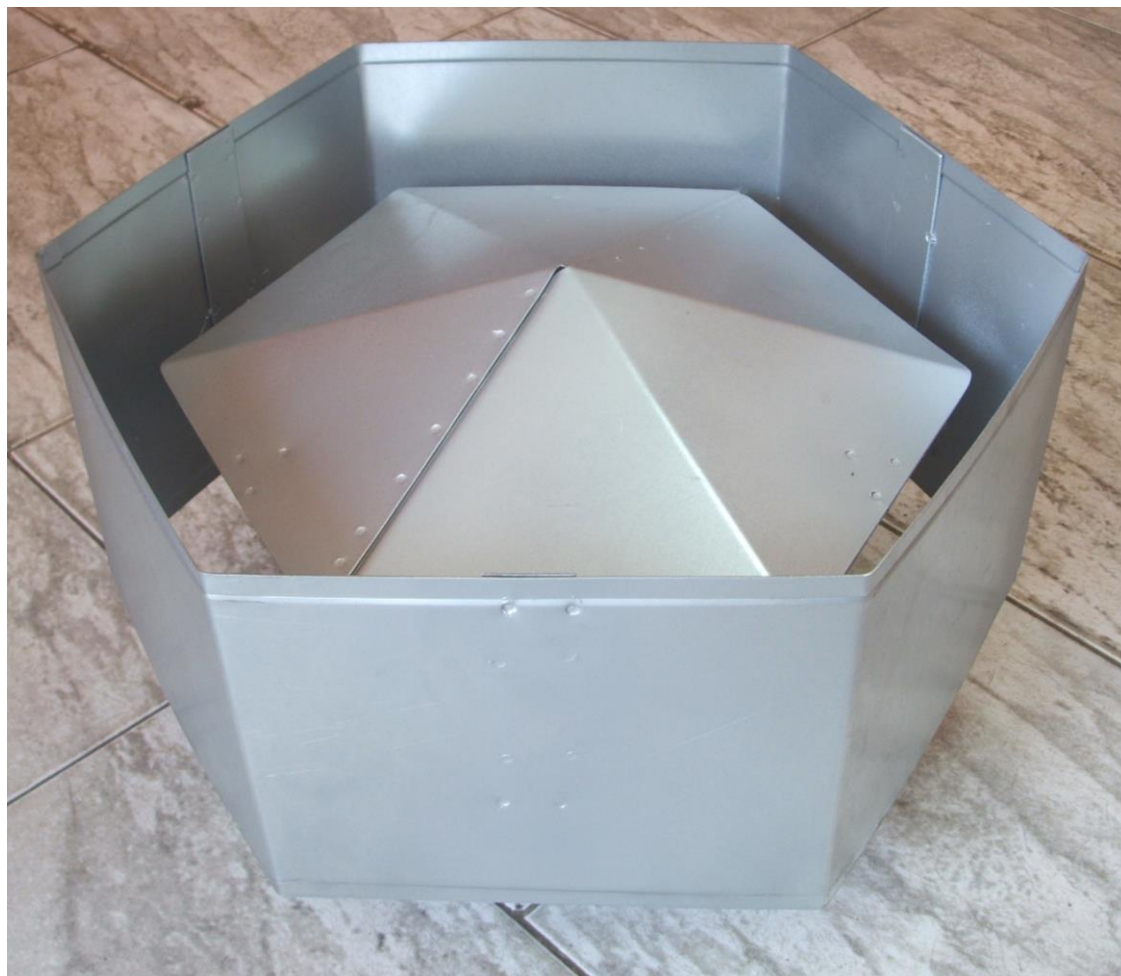

CHIMENEAS SIERRA

Polig. Juncaril – C/ Almuñecar – Parc. R – 50 – Albolote – Granada – Telf. : 958 465967
www.chimeneassierra.es E-mail: chimeneassierra@chimeneassierra.es

CAPERUZA ANTIRREVOCO

Impide la entrada de agua de lluvia y protege del aire la salida de humos.

Se fabrica en tres tipos de chapa:

- Galvanizada
- Inoxidable
- Negra - Acabado en pintura anticalórica.

En medidas de 100, 125, 150, 175, 200, 250 y 300 mm.

NOTA : La fabrica se reserva el derecho de modificar los artículos sin previo aviso .